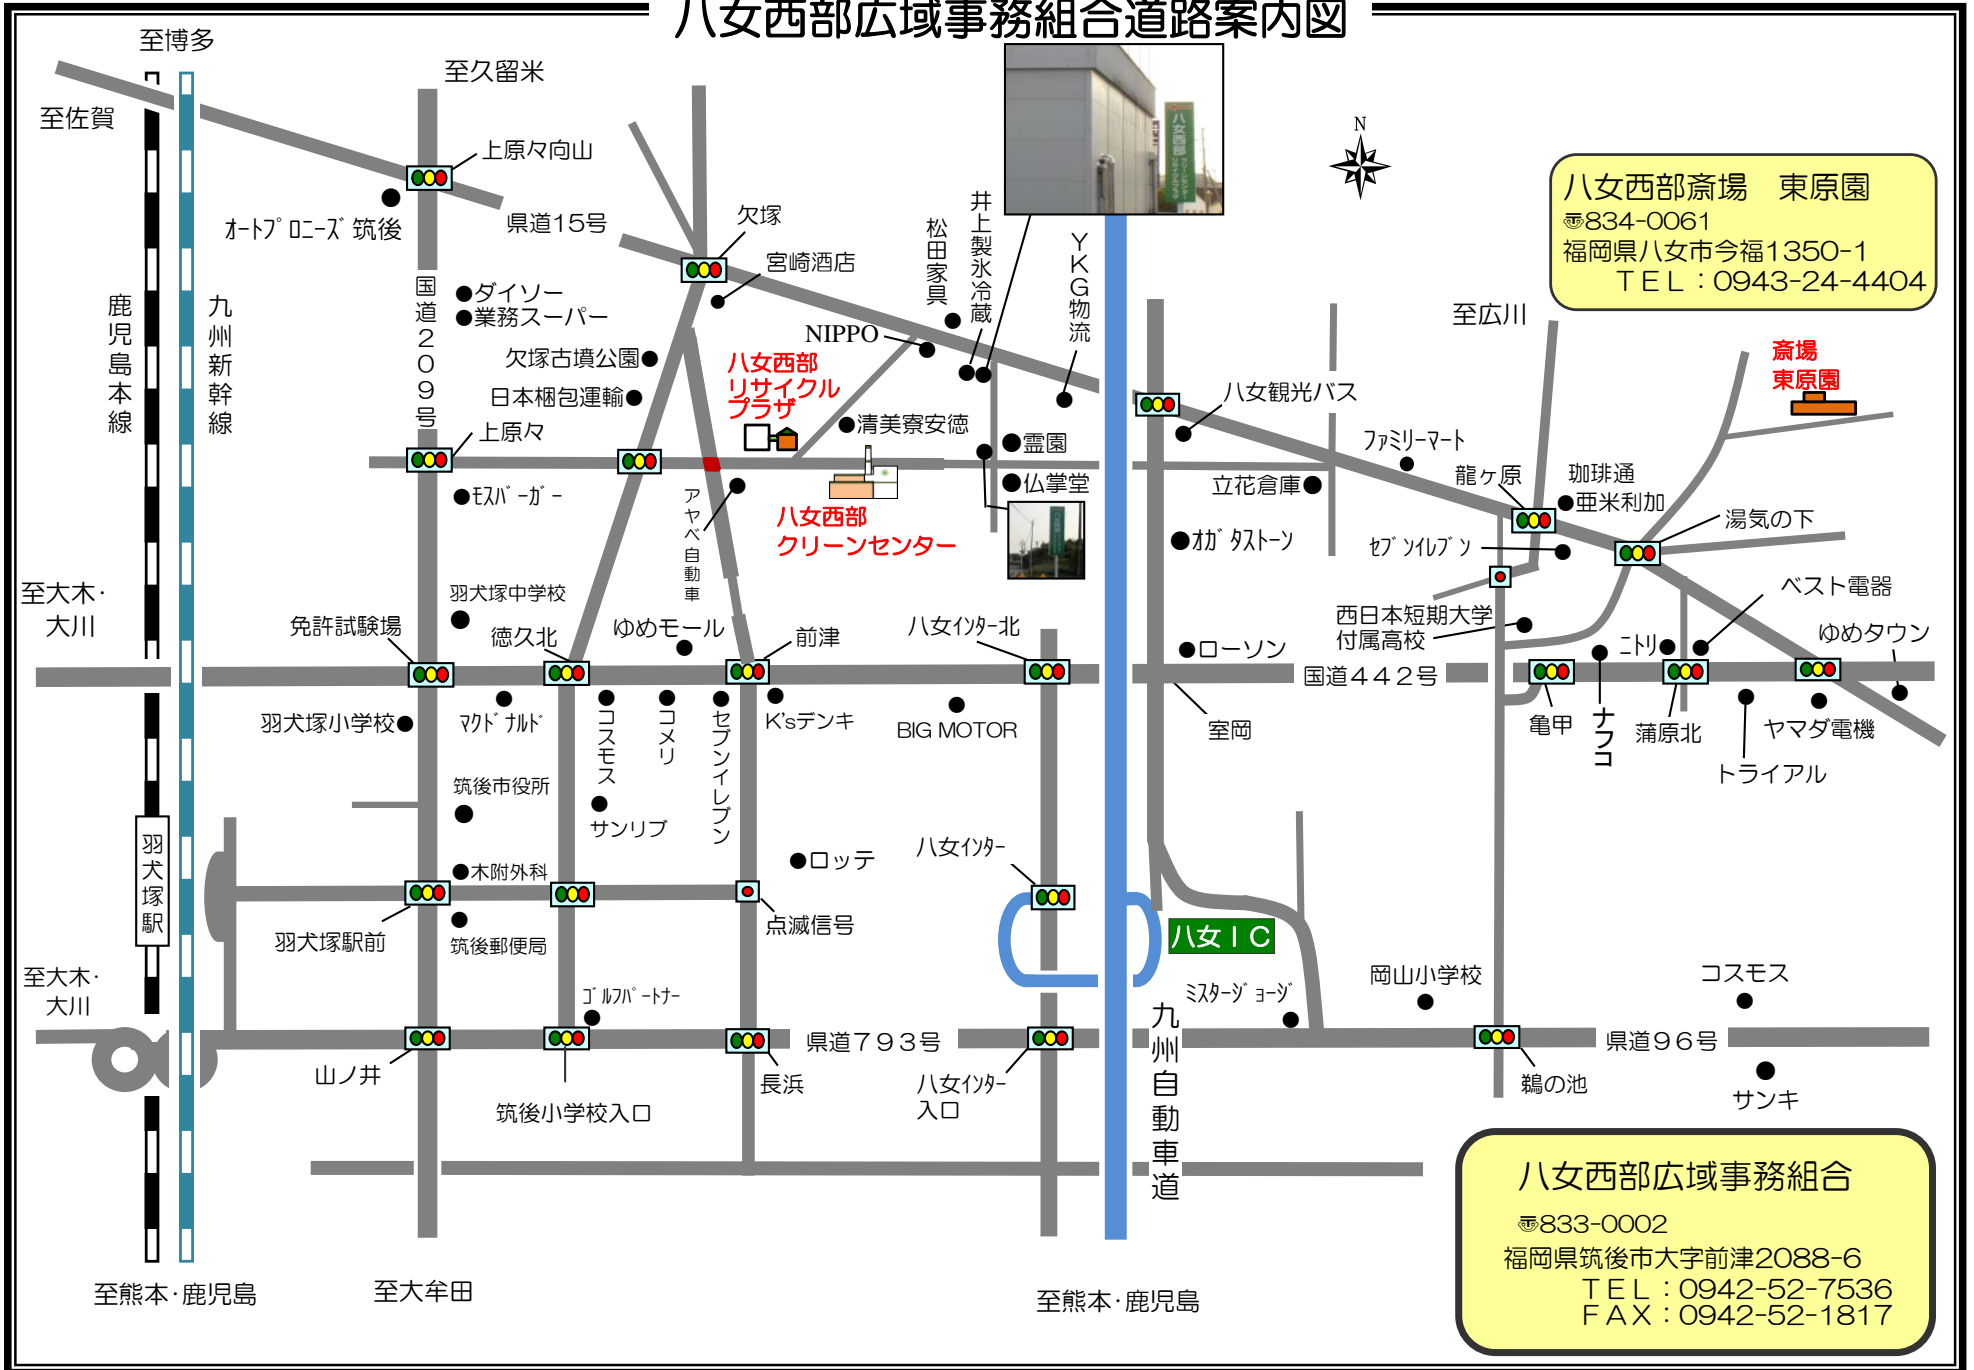

八女西部広域事務組合道路案内図

八女西部斎場 東原園
 ☎834-0061
 福岡県八女市今福1350-1
 TEL: 0943-24-4404

八女西部広域事務組合
 ☎833-0002
 福岡県筑後市大字前津2088-6
 TEL: 0942-52-7536
 FAX: 0942-52-1817